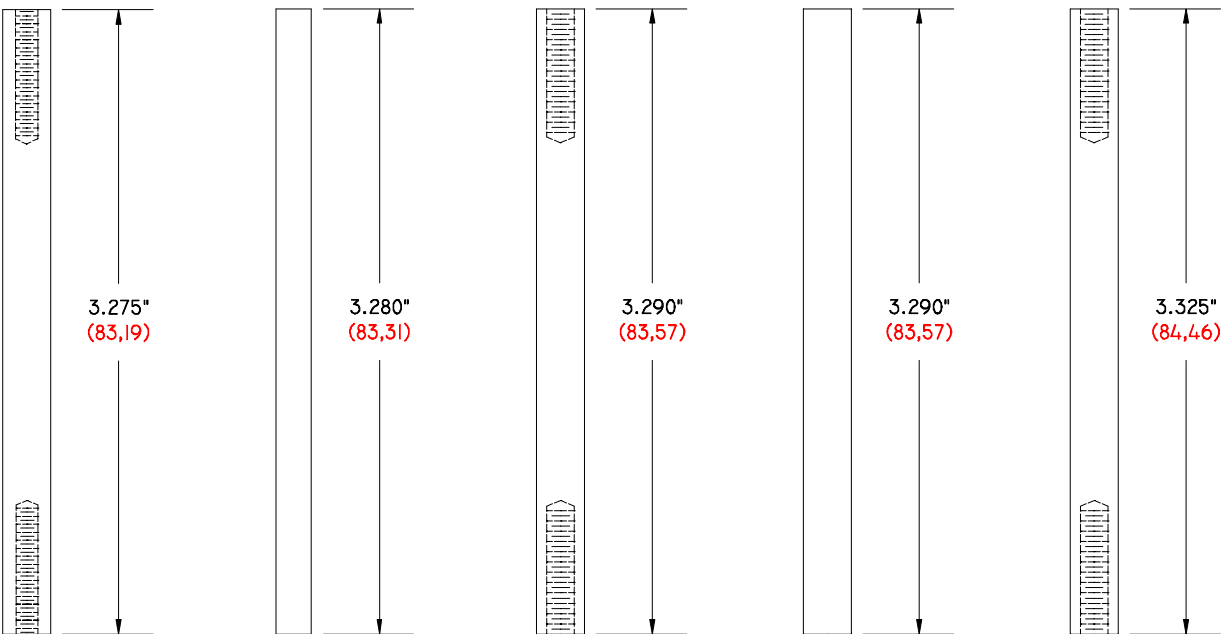

# THREADED & UNTHREADED POSTS FOR POST AND DOUGHNUT FIXTURES

**GI-2630-250/6-32 DP**  
2.630" (66,80) LONG  
.250" (6,35) Ø O. D.  
6-32 THREAD  
DELRIN POST

**GI-3250-250/8-32 DP**  
3.250" (82,55) LONG  
.250" (6,35) Ø O. D.  
8-32 THREAD  
DELRIN POST

**GI-3250-250/6-3P DS**  
3.250" (82,55) LONG  
.250" (6,35) Ø O. D.  
6-32 THREAD  
DELRIN POST

**GI-3255-250/8-32 DP**  
3.255" (82,68) LONG  
.250" (6,35) Ø O. D.  
8-32 THREAD  
DELRIN POST

**GI-3270-250 DP**  
3.270" (83,06) LONG  
.250" (6,35) Ø O. D.  
DELRIN POST

**GI-3275-250/8-32 DP**  
3.275" (83,19) LONG  
.250" (6,35) Ø O. D.  
8-32 THREAD  
DELRIN POST

**GI-3275-250/6-32 DP**  
3.275" (83,19) LONG  
.250" (6,35) Ø O. D.  
6-32 THREAD  
DELRIN POST

**GI-3280-187 FL**  
3.280" (83,31) LONG  
.187" (4,75) Ø O. D.  
DELRIN POST

**GI-3290-250/8-32 DP**  
3.290" (83,57) LONG  
.250" (6,35) Ø O. D.  
8-32 THREAD  
DELRIN POST

**GI-3290-250 FL**  
3.290" (83,57) LONG  
.250" (6,35) Ø O. D.  
DELRIN POST

**GI-3325-250/8-32 DP**  
3.325" (84,46) LONG  
.250" (6,35) Ø O. D.  
8-32 THREAD  
DELRIN POST