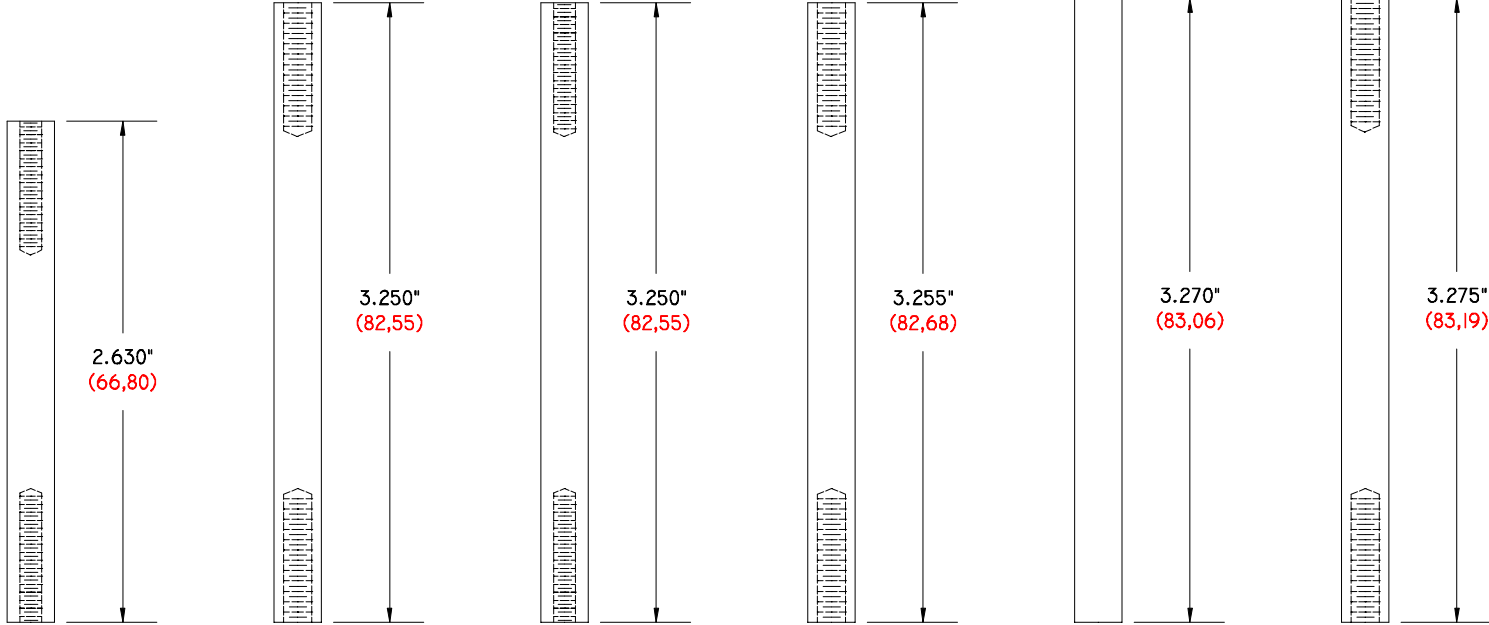

# THREADED & UNTHREADED POSTS FOR POST AND DOUGHNUT FIXTURES

**GI-2630-250/6-32 DP**  
2.630" (66,80) LONG  
.250" (6,35) Ø O. D.  
6-32 THREAD  
DELRIN POST

**GI-3250-250/8-32 DP**  
3.250" (82,55) LONG  
.250" (6,35) Ø O. D.  
8-32 THREAD  
DELRIN POST

**GI-3250-250/6-3P DS**  
3.250" (82,55) LONG  
.250" (6,35) Ø O. D.  
6-32 THREAD  
DELRIN POST

**GI-3255-250/8-32 DP**  
3.255" (82,68) LONG  
.250" (6,35) Ø O. D.  
8-32 THREAD  
DELRIN POST

**GI-3270-250 DP**  
3.270" (83,06) LONG  
.250" (6,35) Ø O. D.  
DELRIN POST

**GI-3275-250/8-32 DP**  
3.275" (83,19) LONG  
.250" (6,35) Ø O. D.  
8-32 THREAD  
DELRIN POST

**GI-3275-250/6-32 DP**  
3.275" (83,19) LONG  
.250" (6,35) Ø O. D.  
6-32 THREAD  
DELRIN POST

**GI-3280-187 FL**  
3.280" (83,31) LONG  
.187" (4,75) Ø O. D.  
DELRIN POST

**GI-3290-250/8-32 DP**  
3.290" (83,57) LONG  
.250" (6,35) Ø O. D.  
8-32 THREAD  
DELRIN POST

**GI-3290-250 FL**  
3.290" (83,57) LONG  
.250" (6,35) Ø O. D.  
DELRIN POST

**GI-3325-250/8-32 DP**  
3.325" (84,46) LONG  
.250" (6,35) Ø O. D.  
8-32 THREAD  
DELRIN POST