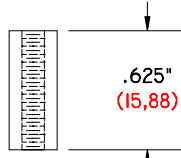

POPULAR SPACERS FOR TEST FIXTURE FABRICATION

GI-600-250/6-32 DS
 .600" (15,24) LONG
 .250" (6,35) Ø O. D.
 6-32 THREAD
 DELRIN SPACER

GI-625-250/6-32 DS
 .625" (15,88) LONG
 .250" (6,35) Ø O. D.
 6-32 THREAD
 DELRIN SPACER

GI-750-250/6-32 DS
 .750" (19,05) LONG
 .250" (6,35) Ø O. D.
 6-32 THREAD
 DELRIN SPACER

GI-1655-250/8-32 DP
 1.655" (42,03) LONG
 .250" (6,35) Ø O. D.
 8-32 THREAD
 DELRIN POST

GI-1963-250/8-32 DP
 1.963" (49,86) LONG
 .250" (6,35) Ø O. D.
 8-32 THREAD
 DELRIN POST

GI-125-750/160 DS
 .125" (3,18) LONG
 .750" (19,05) Ø O. D.
 .160" (4,06) Ø I. D.
 DELRIN SPACER

GI-200-750/170 DS
 .200" (5,08) LONG
 .750" (19,05) Ø O. D.
 .170" (4,32) Ø I. D.
 DELRIN SPACER

GI-250-750/160 DS
 .250" (6,35) LONG
 .750" (19,05) Ø O. D.
 .160" (4,06) Ø I. D.
 DELRIN SPACER

GI-750-750/10-24 DS
 .750" (19,05) LONG
 .750" (19,05) Ø O. D.
 10-24 THREAD
 DELRIN SPACER