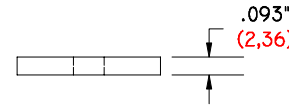

GI-093-750/160 DS
.093" (2,36) LONG
.750" (19,05) Ø O. D.
.160" (4,06) Ø I. D.
DELRIN SPACER