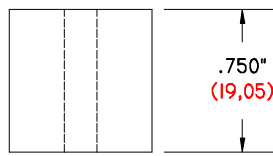

GI-750-750/170 DS
.750" (19,05) LONG
.750" (19,05) Ø O. D.
.170" (4,32) Ø I. D.
DELRIN SPACER