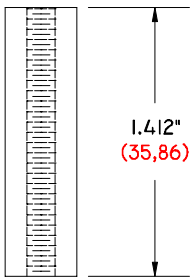

GI-750-250/6-32 DS
 .750" (19,05) LONG
 .250" (6,35) Ø O. D.
 6-32 THREAD
 DELRIN SPACER

GI-1655-250/8-32 DP
 1.655" (42,03) LONG
 .250" (6,35) Ø O. D.
 8-32 THREAD
 DELRIN POST

GI-1963-250/8-32 DP
 1.963" (49,86) LONG
 .250" (6,35) Ø O. D.
 8-32 THREAD
 DELRIN POST

GI-750-312/8-32 DS
 .750" (19,05) LONG
 .312" (7,92) Ø O. D.
 8-32 THREAD
 DELRIN SPACER

GI-093-312/140 DS
 .093" (2,36) LONG
 .312" (7,92) Ø O. D.
 .140" (3,56) Ø I. D.
 DELRIN SPACER

GI-250-375/170 DS
 .250" (6,35) LONG
 .375" (9,53) Ø O. D.
 .170" (4,32) Ø I. D.
 DELRIN SPACER

GI-500-375/170 DS
 .500" (12,70) LONG
 .375" (9,53) Ø O. D.
 .170" (4,32) Ø I. D.
 DELRIN SPACER

GI-750-375/8-32 DS
 .750" (19,05) LONG
 .375" (9,53) Ø O. D.
 8-32 THREAD
 DELRIN SPACER

GI-1412-375/8-32 DS
 1.412" (35,86) LONG
 .375" (9,53) Ø O. D.
 8-32 THREAD
 DELRIN SPACER

GI-750-750/10-24 DS
 .750" (19,05) LONG
 .750" (19,05) Ø O. D.
 10-24 THREAD
 DELRIN SPACER