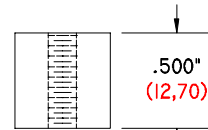

GI-500-500/8-32 DS
.500" (12,70) LONG
.500" (12,70) Ø O. D.
8-32 THREAD
DELRIN SPACER