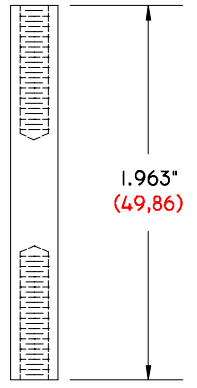

POPULAR SPACERS FOR TEST FIXTURE FABRICATION

GI-600-250/6-32 DS
 .600" (15,24) LONG
 .250" (6,35) Ø O. D.
 6-32 THREAD
 DELRIN SPACER

GI-625-250/6-32 DS
 .625" (15,88) LONG
 .250" (6,35) Ø O. D.
 6-32 THREAD
 DELRIN SPACER

GI-750-250/6-32 DS
 .750" (19,05) LONG
 .250" (6,35) Ø O. D.
 6-32 THREAD
 DELRIN SPACER

GI-1655-250/8-32 DP
 1.655" (42,03) LONG
 .250" (6,35) Ø O. D.
 8-32 THREAD
 DELRIN POST

GI-1963-250/8-32 DP
 1.963" (49,86) LONG
 .250" (6,35) Ø O. D.
 8-32 THREAD
 DELRIN POST

GI-750-312/8-32 DS
 .750" (19,05) LONG
 .312" (7,92) Ø O. D.
 8-32 THREAD
 DELRIN SPACER

GI-093-312/140 DS
 .093" (2,36) LONG
 .312" (7,92) Ø O. D.
 .140" (3,56) Ø I. D.
 DELRIN SPACER

GI-250-375/170 DS
 .250" (6,35) LONG
 .375" (9,53) Ø O. D.
 .170" (4,32) Ø I. D.
 DELRIN SPACER

GI-750-750/10-24 DS
 .750" (19,05) LONG
 .750" (19,05) Ø O. D.
 10-24 THREAD
 DELRIN SPACER