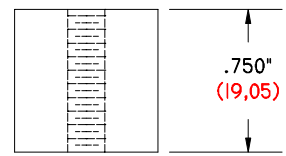

GI-750-750/10-24 DS
.750" (19,05) LONG
.750" (19,05) Ø O. D.
10-24 THREAD
DELRIN SPACER