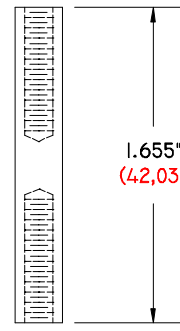

POPULAR SPACERS FOR TEST FIXTURE FABRICATION

GI-600-250/6-32 DS
 .600" (15,24) LONG
 .250" (6,35) Ø O. D.
 6-32 THREAD
 DELRIN SPACER

GI-625-250/6-32 DS
 .625" (15,88) LONG
 .250" (6,35) Ø O. D.
 6-32 THREAD
 DELRIN SPACER

GI-750-250/6-32 DS
 .750" (19,05) LONG
 .250" (6,35) Ø O. D.
 6-32 THREAD
 DELRIN SPACER

GI-1655-250/8-32 DP
 1.655" (42,03) LONG
 .250" (6,35) Ø O. D.
 8-32 THREAD
 DELRIN POST

GI-1963-250/8-32 DP
 1.963" (49,86) LONG
 .250" (6,35) Ø O. D.
 8-32 THREAD
 DELRIN POST

GI-750-312/8-32 DS
 .750" (19,05) LONG
 .312" (7,92) Ø O. D.
 8-32 THREAD
 DELRIN SPACER

GI-093-312/140 DS
 .093" (2,36) LONG
 .312" (7,92) Ø O. D.
 .140" (3,56) Ø I. D.
 DELRIN SPACER

GI-250-375/170 DS
 .250" (6,35) LONG
 .375" (9,53) Ø O. D.
 .170" (4,32) Ø I. D.
 DELRIN SPACER

GI-750-750/10-24 DS
 .750" (19,05) LONG
 .750" (19,05) Ø O. D.
 10-24 THREAD
 DELRIN SPACER