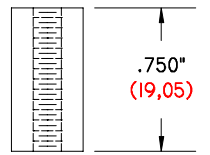

GI-750-250/6-32 DS
 .750" (19,05) LONG
 .250" (6,35) Ø O. D.
 6-32 THREAD
 DELRIN SPACER

GI-1655-250/8-32 DP
 1.655" (42,03) LONG
 .250" (6,35) Ø O. D.
 8-32 THREAD
 DELRIN POST

GI-1963-250/8-32 DP
 1.963" (49,86) LONG
 .250" (6,35) Ø O. D.
 8-32 THREAD
 DELRIN POST

GI-750-312/8-32 DS
 .750" (19,05) LONG
 .312" (7,92) Ø O. D.
 8-32 THREAD
 DELRIN SPACER

GI-093-312/140 DS
 .093" (2,36) LONG
 .312" (7,92) Ø O. D.
 .140" (3,56) Ø I. D.
 DELRIN SPACER

GI-250-375/170 DS
 .250" (6,35) LONG
 .375" (9,53) Ø O. D.
 .170" (4,32) Ø I. D.
 DELRIN SPACER

GI-500-375/170 DS
 .500" (12,70) LONG
 .375" (9,53) Ø O. D.
 .170" (4,32) Ø I. D.
 DELRIN SPACER

GI-750-375/8-32 DS
 .750" (19,05) LONG
 .375" (9,53) Ø O. D.
 8-32 THREAD
 DELRIN SPACER

GI-1412-375/8-32 DS
 1.412" (35,86) LONG
 .375" (9,53) Ø O. D.
 8-32 THREAD
 DELRIN SPACER