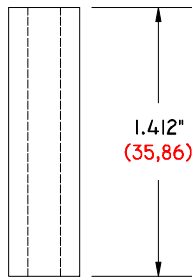

GI-750-250/6-32 DS
 .750" (19,05) LONG
 .250" (6,35) Ø O. D.
 6-32 THREAD
 DELRIN SPACER

GI-1655-250/8-32 DP
 1.655" (42,03) LONG
 .250" (6,35) Ø O. D.
 8-32 THREAD
 DELRIN POST

GI-1963-250/8-32 DP
 1.963" (49,86) LONG
 .250" (6,35) Ø O. D.
 8-32 THREAD
 DELRIN POST

GI-750-312/8-32 DS
 .750" (19,05) LONG
 .312" (7,92) Ø O. D.
 8-32 THREAD
 DELRIN SPACER

GI-093-312/140 DS
 .093" (2,36) LONG
 .312" (7,92) Ø O. D.
 .140" (3,56) Ø I. D.
 DELRIN SPACER

GI-250-375/170 DS
 .250" (6,35) LONG
 .375" (9,53) Ø O. D.
 .170" (4,32) Ø I. D.
 DELRIN SPACER

GI-500-375/170 DS
 .500" (12,70) LONG
 .375" (9,53) Ø O. D.
 .170" (4,32) Ø I. D.
 DELRIN SPACER

GI-750-375/8-32 DS
 .750" (19,05) LONG
 .375" (9,53) Ø O. D.
 8-32 THREAD
 DELRIN SPACER

GI-1412-375/8-32 DS
 1.412" (35,86) LONG
 .375" (9,53) Ø O. D.
 8-32 THREAD
 DELRIN SPACER

GI-750-750/10-24 DS
 .750" (19,05) LONG
 .750" (19,05) Ø O. D.
 10-24 THREAD
 DELRIN SPACER