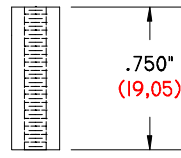

POPULAR SPACERS FOR TEST FIXTURE FABRICATION

GI-600-250/6-32 DS
 .600" (15,24) LONG
 .250" (6,35) Ø O. D.
 6-32 THREAD
 DELRIN SPACER

GI-625-250/6-32 DS
 .625" (15,88) LONG
 .250" (6,35) Ø O. D.
 6-32 THREAD
 DELRIN SPACER

GI-750-250/6-32 DS
 .750" (19,05) LONG
 .250" (6,35) Ø O. D.
 6-32 THREAD
 DELRIN SPACER

GI-1655-250/8-32 DP
 1.655" (42,03) LONG
 .250" (6,35) Ø O. D.
 8-32 THREAD
 DELRIN POST

GI-1963-250/8-32 DP
 1.963" (49,86) LONG
 .250" (6,35) Ø O. D.
 8-32 THREAD
 DELRIN POST

GI-125-750/160 DS
 .125" (3,18) LONG
 .750" (19,05) Ø O. D.
 .160" (4,06) Ø I. D.
 DELRIN SPACER

GI-200-750/170 DS
 .200" (5,08) LONG
 .750" (19,05) Ø O. D.
 .170" (4,32) Ø I. D.
 DELRIN SPACER

GI-250-750/160 DS
 .250" (6,35) LONG
 .750" (19,05) Ø O. D.
 .160" (4,06) Ø I. D.
 DELRIN SPACER

GI-750-750/10-24 DS
 .750" (19,05) LONG
 .750" (19,05) Ø O. D.
 10-24 THREAD
 DELRIN SPACER