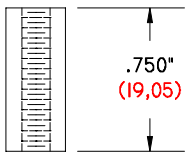

POPULAR SPACERS FOR TEST FIXTURE FABRICATION

GI-600-250/6-32 DS
 .600" (15,24) LONG
 .250" (6,35) Ø O. D.
 6-32 THREAD
 DELRIN SPACER

GI-625-250/6-32 DS
 .625" (15,88) LONG
 .250" (6,35) Ø O. D.
 6-32 THREAD
 DELRIN SPACER

GI-750-250/6-32 DS
 .750" (19,05) LONG
 .250" (6,35) Ø O. D.
 6-32 THREAD
 DELRIN SPACER

GI-1655-250/8-32 DP
 1.655" (42,03) LONG
 .250" (6,35) Ø O. D.
 8-32 THREAD
 DELRIN POST

GI-1963-250/8-32 DP
 1.963" (49,86) LONG
 .250" (6,35) Ø O. D.
 8-32 THREAD
 DELRIN POST

GI-750-312/8-32 DS
 .750" (19,05) LONG
 .312" (7,92) Ø O. D.
 8-32 THREAD
 DELRIN SPACER

GI-093-312/140 DS
 .093" (2,36) LONG
 .312" (7,92) Ø O. D.
 .140" (3,56) Ø I. D.
 DELRIN SPACER

GI-250-375/170 DS
 .250" (6,35) LONG
 .375" (9,53) Ø O. D.
 .170" (4,32) Ø I. D.
 DELRIN SPACER

GI-125-750/160 DS
 .125" (3,18) LONG
 .750" (19,05) Ø O. D.
 .160" (4,06) Ø I. D.
 DELRIN SPACER

GI-200-750/170 DS
 .200" (5,08) LONG
 .750" (19,05) Ø O. D.
 .170" (4,32) Ø I. D.
 DELRIN SPACER

GI-250-750/160 DS
 .250" (6,35) LONG
 .750" (19,05) Ø O. D.
 .160" (4,06) Ø I. D.
 DELRIN SPACER