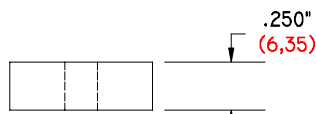

GI-750-750/170 DS
.750" (19,05) LONG
.750" (19,05) Ø O. D.
.170" (4,32) Ø I. D.
DELRIN SPACER

GI-250-750/170 DS
.250" (6,35) LONG
.750" (19,05) Ø O. D.
.170" (4,32) Ø I. D.
DELRIN SPACER