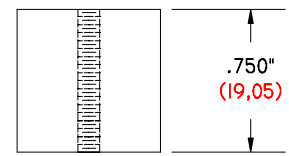

GI-750-750/10-24 DS
.750" (19,05) LONG
.750" (19,05) Ø O. D.
10-24 THREAD
DELRIN SPACER

GI-750-750/6-32 DS
.750" (19,05) LONG
.750" (19,05) Ø O. D.
6-32 THREAD
DELRIN SPACER