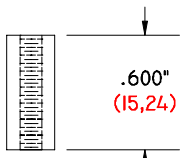

POPULAR SPACERS FOR TEST FIXTURE FABRICATION

GI-600-250/6-32 DS
 .600" (15,24) LONG
 .250" (6,35) Ø O. D.
 6-32 THREAD
 DELRIN SPACER

GI-625-250/6-32 DS
 .625" (15,88) LONG
 .250" (6,35) Ø O. D.
 6-32 THREAD
 DELRIN SPACER

GI-750-250/6-32 DS
 .750" (19,05) LONG
 .250" (6,35) Ø O. D.
 6-32 THREAD
 DELRIN SPACER

GI-1655-250/8-32 DP
 1.655" (42,03) LONG
 .250" (6,35) Ø O. D.
 8-32 THREAD
 DELRIN POST

GI-1963-250/8-32 DP
 1.963" (49,86) LONG
 .250" (6,35) Ø O. D.
 8-32 THREAD
 DELRIN POST

GI-125-750/160 DS
 .125" (3,18) LONG
 .750" (19,05) Ø O. D.
 .160" (4,06) Ø I. D.
 DELRIN SPACER

GI-200-750/170 DS
 .200" (5,08) LONG
 .750" (19,05) Ø O. D.
 .170" (4,32) Ø I. D.
 DELRIN SPACER

GI-250-750/160 DS
 .250" (6,35) LONG
 .750" (19,05) Ø O. D.
 .160" (4,06) Ø I. D.
 DELRIN SPACER

GI-750-750/10-24 DS
 .750" (19,05) LONG
 .750" (19,05) Ø O. D.
 10-24 THREAD
 DELRIN SPACER