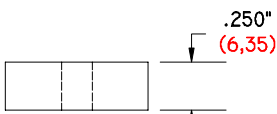

GI-250-750/160 DS
.250" (6,35) LONG
.750" (19,05) Ø O. D.
.160" (4,06) Ø I. D.
DELRIN SPACER