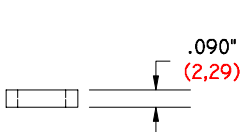

POPULAR SPACERS FOR TEST FIXTURE FABRICATION

GI-090-375/257 DS
 .090" (2,29) LONG
 .375" (9,53) Ø O. D.
 .257" (6,53) Ø I. D.
 DELRIN SPACER

GI-125-375/257 DS
 .125" (3,18) LONG
 .375" (9,53) Ø O. D.
 .257" (6,53) Ø I. D.
 DELRIN SPACER

GI-250-375/257 DS
 .250" (6,35) LONG
 .375" (9,53) Ø O. D.
 .257" (6,53) Ø I. D.
 DELRIN SPACER

GI-263-375/257 DS
 .263" (6,68) LONG
 .375" (9,53) Ø O. D.
 .257" (6,53) Ø I. D.
 DELRIN SPACER

GI-312-375/257 DS
 .312" (7,92) LONG
 .375" (9,53) Ø O. D.
 .257" (6,53) Ø I. D.
 DELRIN SPACER