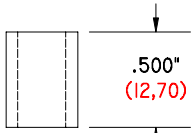

POPULAR SPACERS FOR TEST FIXTURE FABRICATION

GI-090-375/257 DS
 .090" (2,29) LONG
 .375" (9,53) Ø O. D.
 .257" (6,53) Ø I. D.
 DELRIN SPACER

GI-125-375/257 DS
 .125" (3,18) LONG
 .375" (9,53) Ø O. D.
 .257" (6,53) Ø I. D.
 DELRIN SPACER

GI-250-375/257 DS
 .250" (6,35) LONG
 .375" (9,53) Ø O. D.
 .257" (6,53) Ø I. D.
 DELRIN SPACER

GI-263-375/257 DS
 .263" (6,68) LONG
 .375" (9,53) Ø O. D.
 .257" (6,53) Ø I. D.
 DELRIN SPACER

GI-312-375/257 DS
 .312" (7,92) LONG
 .375" (9,53) Ø O. D.
 .257" (6,53) Ø I. D.
 DELRIN SPACER

GI-500-375/257 DS
 .500" (12,70) LONG
 .375" (9,53) Ø O. D.
 .257" (6,53) Ø I. D.
 DELRIN SPACER

GI-612-375/257 DS
 .612" (15,54) LONG
 .375" (9,53) Ø O. D.
 .257" (6,53) Ø I. D.
 DELRIN SPACER

GI-685-375/257 DS
 .685" (17,34) LONG
 .375" (9,53) Ø O. D.
 .257" (6,53) Ø I. D.
 DELRIN SPACER

GI-1250-750/257 DS
 1.250" (31,75) LONG
 .750" (19,05) Ø O. D.
 .257" (6,53) Ø I. D.
 DELRIN SPACER