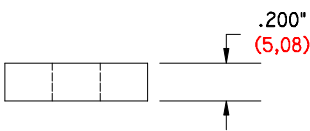

GI-200-750/257 DS
.200" (5,08) LONG
.750" (19,05) Ø O. D.
.257" (6,53) Ø I. D.
DELRIN SPACER