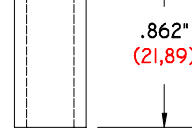

GI-250-375/257 DS
 .250" (6,35) LONG
 .375" (9,53) Ø O. D.
 .257" (6,53) Ø I. D.
 DELRIN SPACER

GI-263-375/257 DS
 .263" (6,68) LONG
 .375" (9,53) Ø O. D.
 .257" (6,53) Ø I. D.
 DELRIN SPACER

GI-312-375/257 DS
 .312" (7,92) LONG
 .375" (9,53) Ø O. D.
 .257" (6,53) Ø I. D.
 DELRIN SPACER

GI-500-375/257 DS
 .500" (12,70) LONG
 .375" (9,53) Ø O. D.
 .257" (6,53) Ø I. D.
 DELRIN SPACER

GI-612-375/257 DS
 .612" (15,54) LONG
 .375" (9,53) Ø O. D.
 .257" (6,53) Ø I. D.
 DELRIN SPACER

GI-685-375/257 DS
 .685" (17,34) LONG
 .375" (9,53) Ø O. D.
 .257" (6,53) Ø I. D.
 DELRIN SPACER

GI-750-375/257 DS
 .750" (19,05) LONG
 .375" (9,53) Ø O. D.
 .257" (6,53) Ø I. D.
 DELRIN SPACER

GI-862-375/257 DS
 .862" (21,89) LONG
 .375" (9,53) Ø O. D.
 .257" (6,53) Ø I. D.
 DELRIN SPACER

GI-125-500/257 DS
 .125" (3,18) LONG
 .500" (12,70) Ø O. D.
 .257" (6,53) Ø I. D.
 DELRIN SPACER