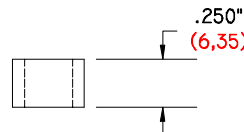

POPULAR SPACERS FOR TEST FIXTURE FABRICATION

GI-090-375/257 DS
 .090" (2,29) LONG
 .375" (9,53) Ø O. D.
 .257" (6,53) Ø I. D.
 DELRIN SPACER

GI-125-375/257 DS
 .125" (3,18) LONG
 .375" (9,53) Ø O. D.
 .257" (6,53) Ø I. D.
 DELRIN SPACER

GI-250-375/257 DS
 .250" (6,35) LONG
 .375" (9,53) Ø O. D.
 .257" (6,53) Ø I. D.
 DELRIN SPACER

GI-263-375/257 DS
 .263" (6,68) LONG
 .375" (9,53) Ø O. D.
 .257" (6,53) Ø I. D.
 DELRIN SPACER

GI-312-375/257 DS
 .312" (7,92) LONG
 .375" (9,53) Ø O. D.
 .257" (6,53) Ø I. D.
 DELRIN SPACER

GI-500-375/257 DS
 .500" (12,70) LONG
 .375" (9,53) Ø O. D.
 .257" (6,53) Ø I. D.
 DELRIN SPACER

GI-612-375/257 DS
 .612" (15,54) LONG
 .375" (9,53) Ø O. D.
 .257" (6,53) Ø I. D.
 DELRIN SPACER

GI-685-375/257 DS
 .685" (17,34) LONG
 .375" (9,53) Ø O. D.
 .257" (6,53) Ø I. D.
 DELRIN SPACER

GI-1250-750/257 DS
 1.250" (31,75) LONG
 .750" (19,05) Ø O. D.
 .257" (6,53) Ø I. D.
 DELRIN SPACER