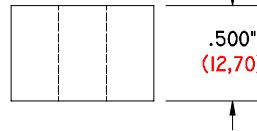

GI-500-750/257 DS
.500" (12,70) LONG
.750" (19,05) Ø O. D.
.257" (6,53) Ø I. D.
DELRIN SPACER