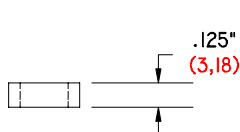

POPULAR SPACERS FOR TEST FIXTURE FABRICATION

GI-090-375/257 DS
 .090" (2,29) LONG
 .375" (9,53) Ø O. D.
 .257" (6,53) Ø I. D.
 DELRIN SPACER

GI-125-375/257 DS
 .125" (3,18) LONG
 .375" (9,53) Ø O. D.
 .257" (6,53) Ø I. D.
 DELRIN SPACER

GI-250-375/257 DS
 .250" (6,35) LONG
 .375" (9,53) Ø O. D.
 .257" (6,53) Ø I. D.
 DELRIN SPACER

GI-263-375/257 DS
 .263" (6,68) LONG
 .375" (9,53) Ø O. D.
 .257" (6,53) Ø I. D.
 DELRIN SPACER

GI-312-375/257 DS
 .312" (7,92) LONG
 .375" (9,53) Ø O. D.
 .257" (6,53) Ø I. D.
 DELRIN SPACER

GI-1250-750/257 DS
 1.250" (31,75) LONG
 .750" (19,05) Ø O. D.
 .257" (6,53) Ø I. D.
 DELRIN SPACER