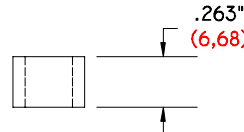

POPULAR SPACERS FOR TEST FIXTURE FABRICATION

GI-090-375/257 DS
 .090" (2,29) LONG
 .375" (9,53) Ø O. D.
 .257" (6,53) Ø I. D.
 DELRIN SPACER

GI-125-375/257 DS
 .125" (3,18) LONG
 .375" (9,53) Ø O. D.
 .257" (6,53) Ø I. D.
 DELRIN SPACER

GI-250-375/257 DS
 .250" (6,35) LONG
 .375" (9,53) Ø O. D.
 .257" (6,53) Ø I. D.
 DELRIN SPACER

GI-263-375/257 DS
 .263" (6,68) LONG
 .375" (9,53) Ø O. D.
 .257" (6,53) Ø I. D.
 DELRIN SPACER

GI-312-375/257 DS
 .312" (7,92) LONG
 .375" (9,53) Ø O. D.
 .257" (6,53) Ø I. D.
 DELRIN SPACER

GI-500-375/257 DS
 .500" (12,70) LONG
 .375" (9,53) Ø O. D.
 .257" (6,53) Ø I. D.
 DELRIN SPACER

GI-612-375/257 DS
 .612" (15,54) LONG
 .375" (9,53) Ø O. D.
 .257" (6,53) Ø I. D.
 DELRIN SPACER

GI-685-375/257 DS
 .685" (17,34) LONG
 .375" (9,53) Ø O. D.
 .257" (6,53) Ø I. D.
 DELRIN SPACER

GI-1250-750/257 DS
 1.250" (31,75) LONG
 .750" (19,05) Ø O. D.
 .257" (6,53) Ø I. D.
 DELRIN SPACER