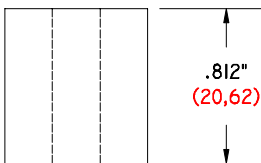

GI-812-750/257 DS
.812" (20,62) LONG
.750" (19,05) Ø O. D.
.257" (6,53) Ø I. D.
DELRIN SPACER