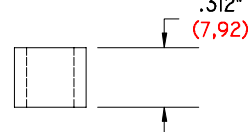

POPULAR SPACERS FOR TEST FIXTURE FABRICATION

GI-090-375/257 DS
 .090" (2,29) LONG
 .375" (9,53) Ø O. D.
 .257" (6,53) Ø I. D.
 DELRIN SPACER

GI-125-375/257 DS
 .125" (3,18) LONG
 .375" (9,53) Ø O. D.
 .257" (6,53) Ø I. D.
 DELRIN SPACER

GI-250-375/257 DS
 .250" (6,35) LONG
 .375" (9,53) Ø O. D.
 .257" (6,53) Ø I. D.
 DELRIN SPACER

GI-263-375/257 DS
 .263" (6,68) LONG
 .375" (9,53) Ø O. D.
 .257" (6,53) Ø I. D.
 DELRIN SPACER

GI-312-375/257 DS
 .312" (7,92) LONG
 .375" (9,53) Ø O. D.
 .257" (6,53) Ø I. D.
 DELRIN SPACER

GI-500-375/257 DS
 .500" (12,70) LONG
 .375" (9,53) Ø O. D.
 .257" (6,53) Ø I. D.
 DELRIN SPACER

GI-612-375/257 DS
 .612" (15,54) LONG
 .375" (9,53) Ø O. D.
 .257" (6,53) Ø I. D.
 DELRIN SPACER

GI-685-375/257 DS
 .685" (17,34) LONG
 .375" (9,53) Ø O. D.
 .257" (6,53) Ø I. D.
 DELRIN SPACER

GI-1250-750/257 DS
 1.250" (31,75) LONG
 .750" (19,05) Ø O. D.
 .257" (6,53) Ø I. D.
 DELRIN SPACER