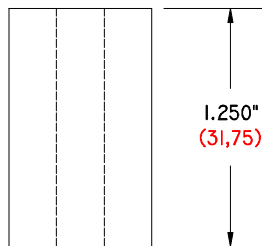

GI-750-375/257 DS
 .750" (19,05) LONG
 .375" (9,53) Ø O. D.
 .257" (6,53) Ø I. D.
 DELRIN SPACER

GI-862-375/257 DS
 .862" (21,89) LONG
 .375" (9,53) Ø O. D.
 .257" (6,53) Ø I. D.
 DELRIN SPACER

GI-125-500/257 DS
 .125" (3,18) LONG
 .500" (12,70) Ø O. D.
 .257" (6,53) Ø I. D.
 DELRIN SPACER

GI-250-500/257 DS
 .250" (6,35) LONG
 .500" (12,70) Ø O. D.
 .257" (6,53) Ø I. D.
 DELRIN SPACER

GI-750-500/257 DS
 .750" (19,05) LONG
 .500" (12,70) Ø O. D.
 .257" (6,53) Ø I. D.
 DELRIN SPACER

GI-812-500/257 DS
 .812" (20,62) LONG
 .500" (12,70) Ø O. D.
 .257" (6,53) Ø I. D.
 DELRIN SPACER

GI-955-500/257 DS
 .955" (24,26) LONG
 .500" (12,70) Ø O. D.
 .257" (6,53) Ø I. D.
 DELRIN SPACER

GI-200-750/257 DS
 .200" (5,08) LONG
 .750" (19,05) Ø O. D.
 .257" (6,53) Ø I. D.
 DELRIN SPACER

GI-375-750/257 DS
 .375" (9,53) LONG
 .750" (19,05) Ø O. D.
 .257" (6,53) Ø I. D.
 DELRIN SPACER

GI-500-750/257 DS
 .500" (12,70) LONG
 .750" (19,05) Ø O. D.
 .257" (6,53) Ø I. D.
 DELRIN SPACER

GI-770-750/257 DS
 .770" (19,56) LONG
 .750" (19,05) Ø O. D.
 .257" (6,53) Ø I. D.
 DELRIN SPACER

GI-812-750/257 DS
 .812" (20,62) LONG
 .750" (19,05) Ø O. D.
 .257" (6,53) Ø I. D.
 DELRIN SPACER