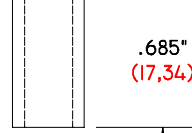

GI-250-375/257 DS
 .250" (6,35) LONG
 .375" (9,53) Ø O. D.
 .257" (6,53) Ø I. D.
 DELRIN SPACER

GI-263-375/257 DS
 .263" (6,68) LONG
 .375" (9,53) Ø O. D.
 .257" (6,53) Ø I. D.
 DELRIN SPACER

GI-312-375/257 DS
 .312" (7,92) LONG
 .375" (9,53) Ø O. D.
 .257" (6,53) Ø I. D.
 DELRIN SPACER

GI-500-375/257 DS
 .500" (12,70) LONG
 .375" (9,53) Ø O. D.
 .257" (6,53) Ø I. D.
 DELRIN SPACER

GI-612-375/257 DS
 .612" (15,54) LONG
 .375" (9,53) Ø O. D.
 .257" (6,53) Ø I. D.
 DELRIN SPACER

GI-685-375/257 DS
 .685" (17,34) LONG
 .375" (9,53) Ø O. D.
 .257" (6,53) Ø I. D.
 DELRIN SPACER

GI-1250-750/257 DS
 1.250" (31,75) LONG
 .750" (19,05) Ø O. D.
 .257" (6,53) Ø I. D.
 DELRIN SPACER