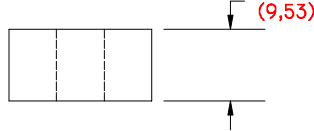

GI-375-750/257 DS
.375" (9,53) LONG
.750" (19,05) Ø O. D.
.257" (6,53) Ø I. D.
DELRIN SPACER