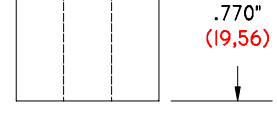

GI-770-750/257 DS
.770" (19,56) LONG
.750" (19,05) Ø O. D.
.257" (6,53) Ø I. D.
DELRIN SPACER